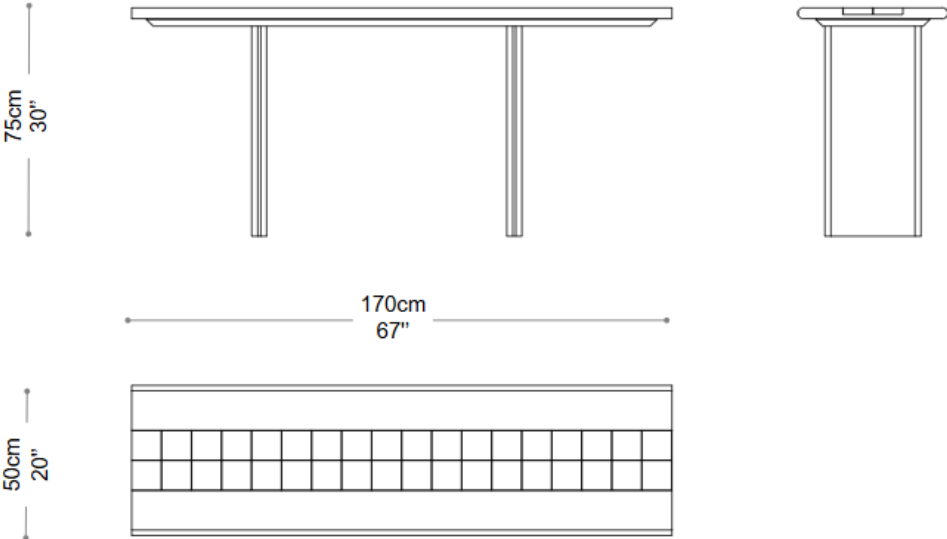

APARADOR – AGNES

APARADOR
AGNES

BRETON